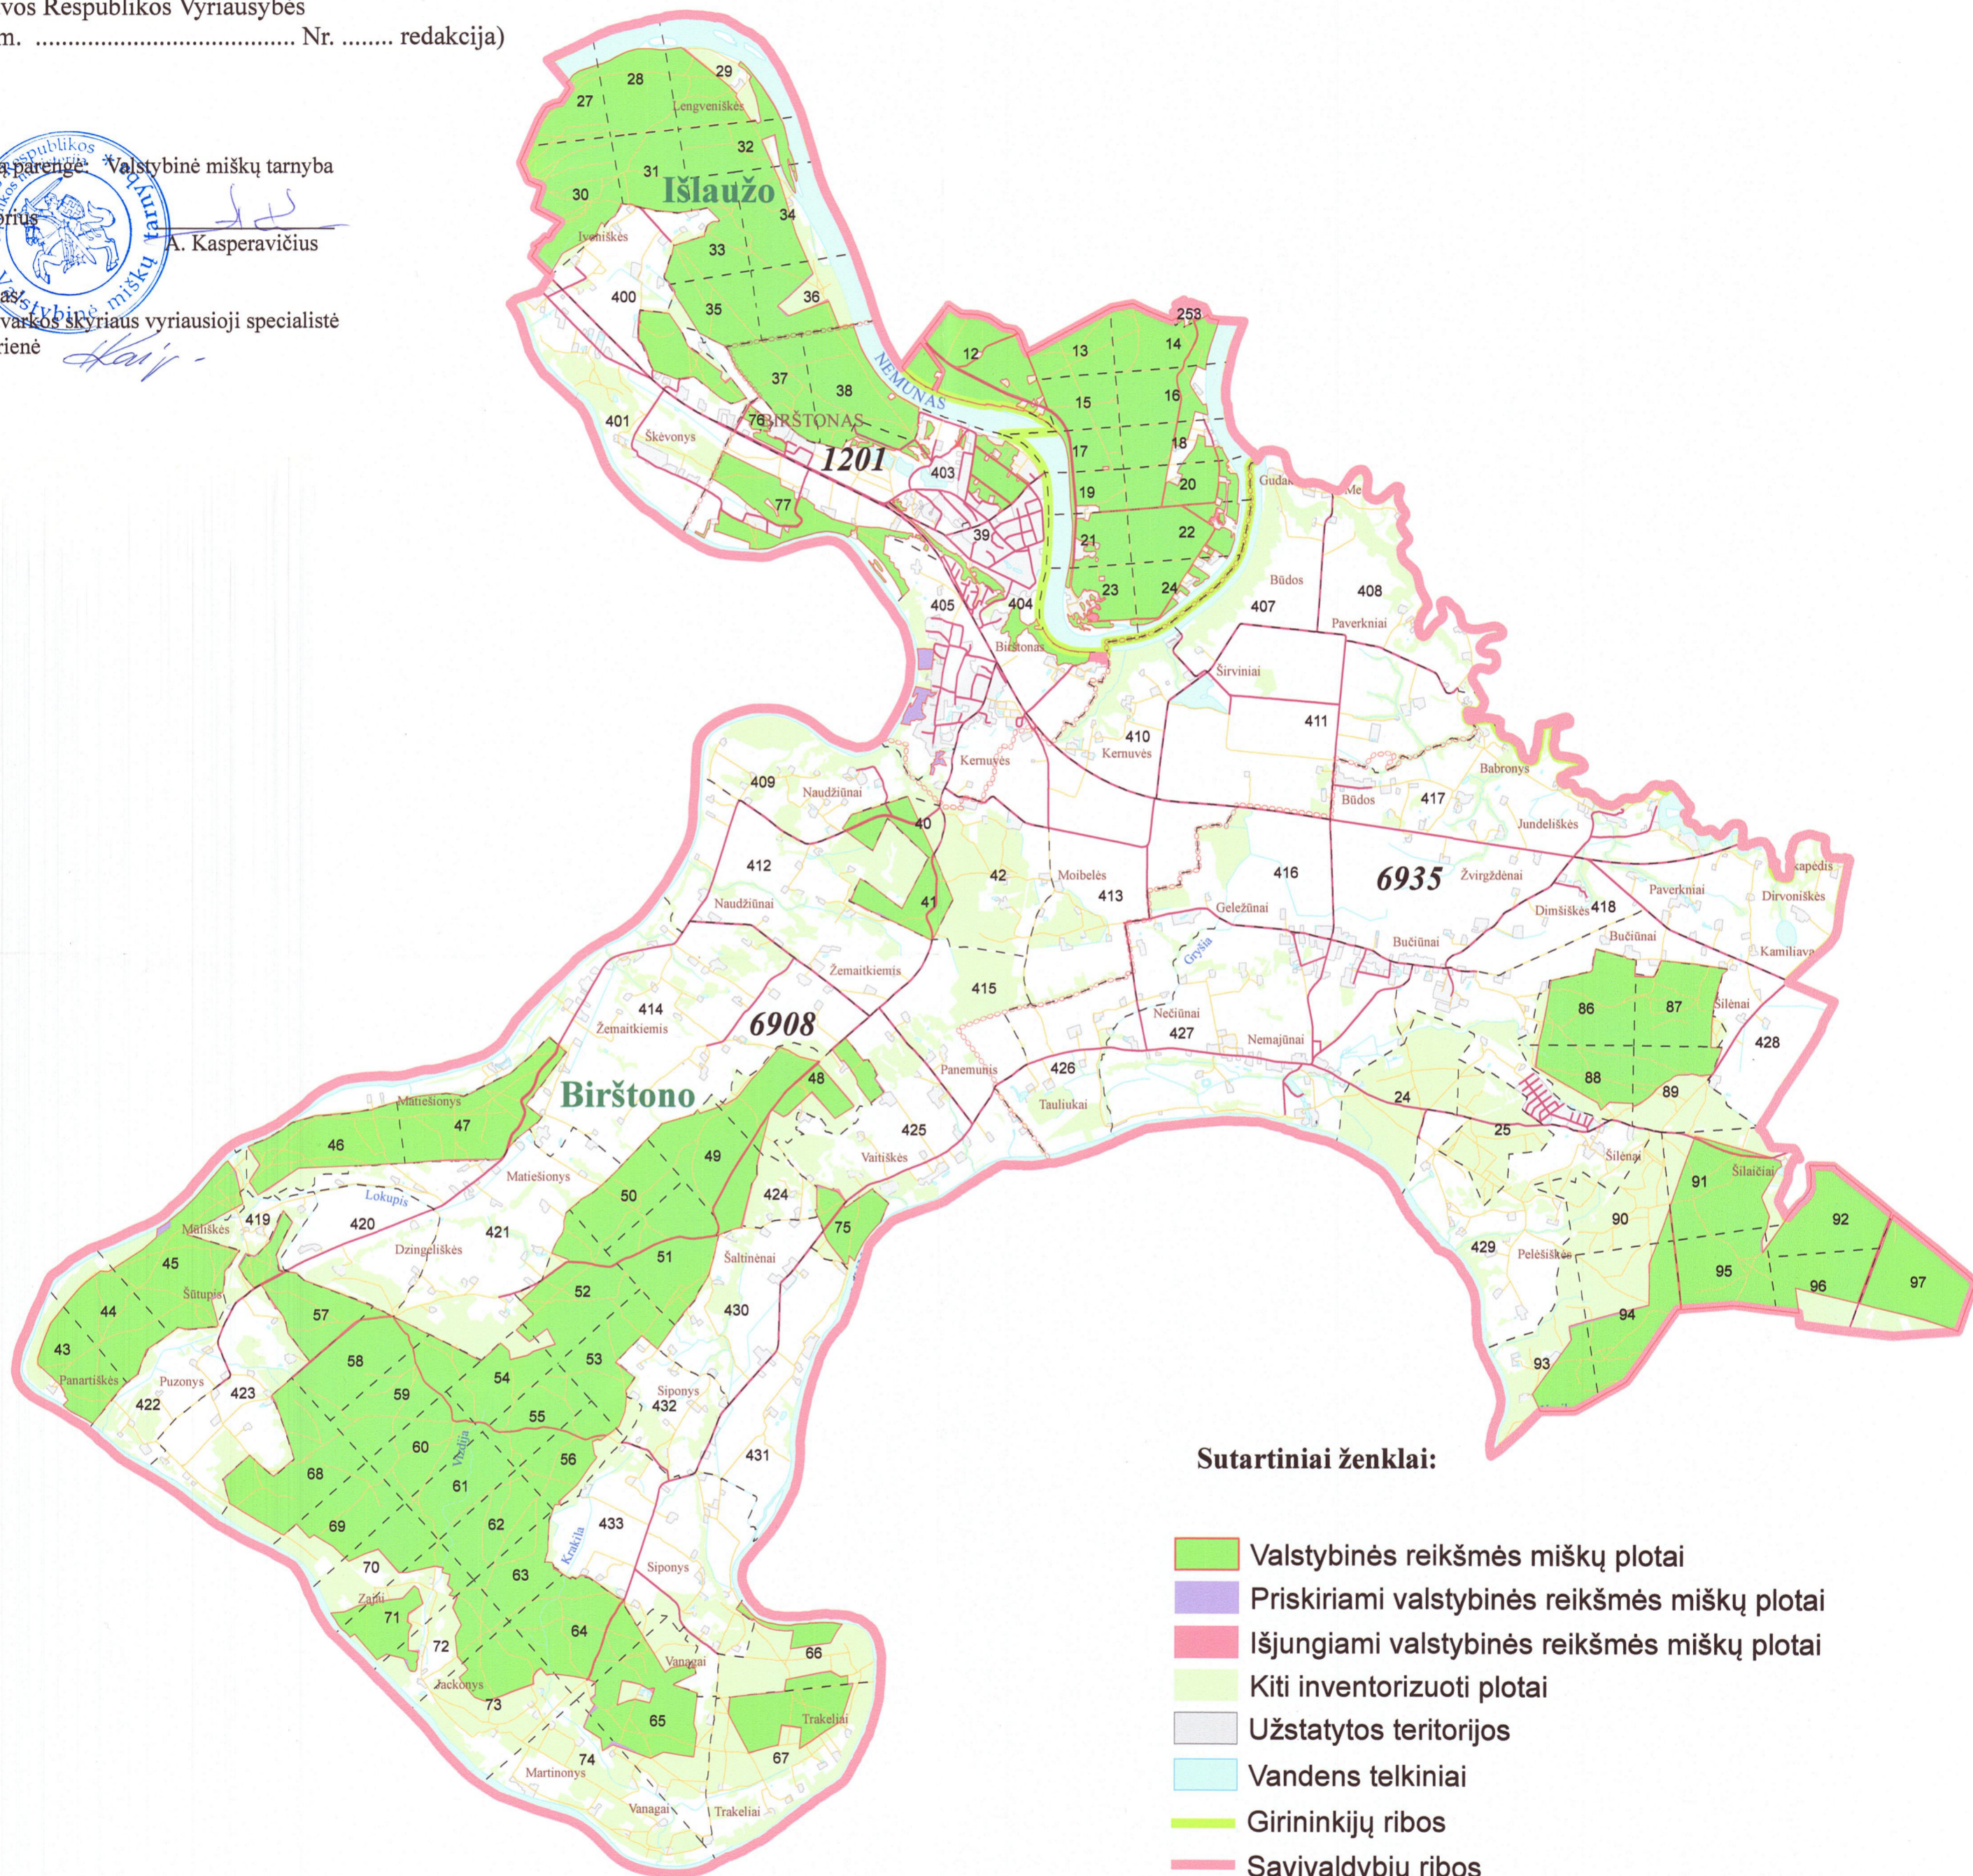

BIRŠTONO SAVIVALDYBĖS VALSTYBINĖS REIKŠMĖS MIŠKŲ PLOTŲ SCHEMA M 1 : 50 000

Lyginamasis variantas

Lietuvos Respublikos Vyriausybės 1997 m. spalio 23 d.
nutarimo Nr. 1154

6 priedas

(Lietuvos Respublikos Vyriausybės

201.. m. Nr. redakcija)

Schema parengė Valstybinė miškų tarnyba

Direktorius 
A. Kasperavičius

Rengėjas 
Miškotvarkos skyriaus vyriausioji specialistė
A. Kairienė

Sutartiniai ženklai:

-  Valstybinės reikšmės miškų plotai
-  Priskiriami valstybinės reikšmės miškų plotai
-  Išjungiami valstybinės reikšmės miškų plotai
-  Kiti inventorizuoti plotai
-  Užstatytos teritorijos
-  Vandens telkiniai
-  Girininkijų ribos
-  Savivaldybių ribos
-  Kadastrinių vietovių ribos
-  Miško kvartalų ribos
-  Keliai su danga
-  Miško, lauko keliai
-  Geležinkeliai
-  Upės, upeliai, grioviai
- Birštono*  Girininkijų pavadinimai
- 23  Miško kvartalų numeriai
- 1201  Kadastrinių vietovių kodai